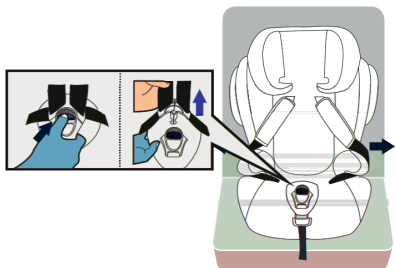

isofix

isofix

4:
Tether,
Top Tether
A
(
B

Top

y
(

5:

**Установка детского автокресла для детей весом от 9 до 18 кг
(Группа I, от около 9 месяцев до 4 лет)**

1: