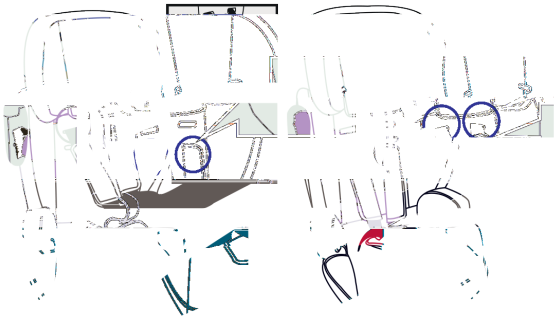

 osann

Flux Isofix

ECE R44/04
Γρυννα 1/2/3 - 9-36 κγ

RU

Isofix

1

2

1.

2.

Isofix.

3-

3-

No. 16

(1, : 9 4) 9 18

1:

2:

isofix

isofix

4:
Tether,
Top Tether
A
(
B

Top

y
(

5:

**Установка детского автокресла для детей весом от 9 до 18 кг
(Группа I, от около 9 месяцев до 4 лет)**

1: