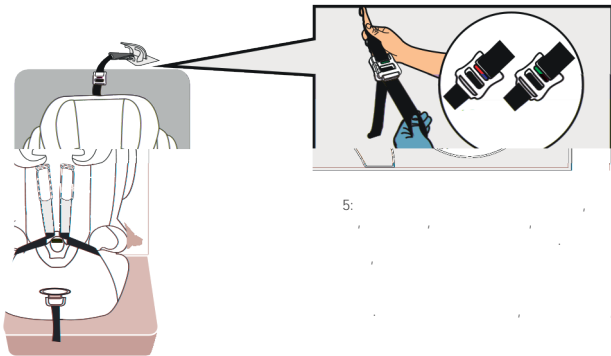

isofix

isofix

4:
Tether,
Top Tether
A
(
B

Top

y
(

5:

**Установка детского автокресла для детей весом от 9 до 18 кг
(Группа I, от около 9 месяцев до 4 лет)**

1: